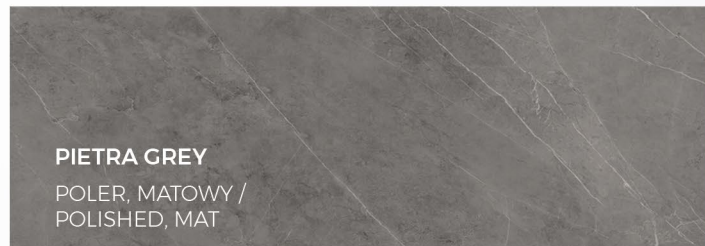

PIETRA GREY

POLER, MATOWY /
POLISHED, MAT