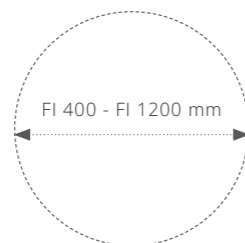

Różnorodność wykończeń i kształtów

Nowoczesna i elegancka estetyka.

Pasuje do różnych stylów wnętrz.

WYMIARY PODSTAW

O PRODUKCIE

Poznaj nowy wymiar elegancji z naszymi wyjątkowymi ceramicznymi stołami, które stanowią kwintesencję nowoczesnego luksusu. Każdy stół produkowany jest w Polsce, gdzie z najwyższą precyzją tworzymy je przy użyciu zaawansowanych maszyn do cięcia wodą. Dzięki tej innowacyjnej technologii każdy detal jest doskonale dopracowany, co gwarantuje perfekcję i trwałość na wiele lat.