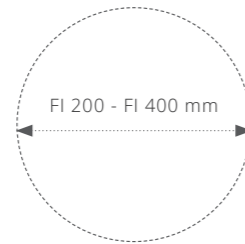

OŚWIETLENIE KINKIETOWE

Trwałość i odporność na zarysowania, ciepło i plamy.

Różnorodność wykończeń i kształtów

Nowoczesna i elegancka estetyka.

Pasuje do różnych stylów wnętrz.

WYMIARY

O PRODUKCIE

Wprowadź do swojego wnętrza wyjątkowy akcent dzięki naszej innowacyjnej kolekcji okręgów ze światłem. Ich subtelne podświetlenie i nowoczesny design dodadzą każdej przestrzeni elegancji, a możliwość multiplikacji pozwala na tworzenie niepowtarzalnych, ciekawych kompozycji. Idealne do wnętrz urządzonych w duchu minimalizmu, industrialu i futurystyki.