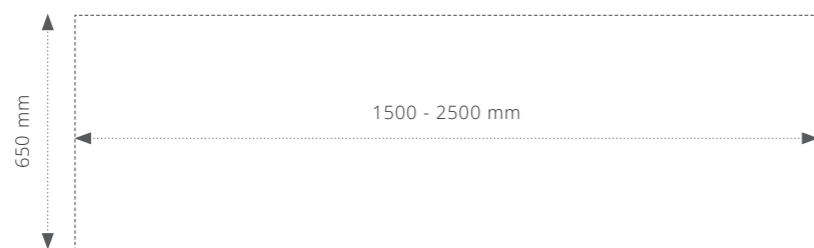

KOMODA RTV H 650

Trwałość i odporność na zarysowania, ciepło i plamy.

Różnorodność wykończeń i kształtów

Nowoczesna i elegancka estetyka.

Pasuje do różnych stylów wnętrz.

WYMIARY

O PRODUKCIE

Poznaj nowy wymiar elegancji z naszą wyjątkową kolekcją komód, które łączą funkcjonalność z niepowtarzalnym stylem. Każda z nich jest tworzona z pasją i precyzją w Polsce, korzystając z zaawansowanych technologii, aby zapewnić najwyższą jakość i trwałość na długie lata.