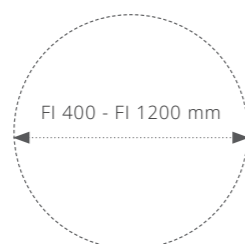

WYMIARY PODSTAW

O PRODUKCIE

Poznaj nowy wymiar elegancji z naszymi wyjątkowymi ceramicznymi stołami, które stanowią kwintesencję nowoczesnego luksusu. Każdy stół produkowany jest w Polsce, gdzie z najwyższą precyzją tworzymy je przy użyciu zaawansowanych maszyn do cięcia wodą. Dzięki tej innowacyjnej technologii każdy detal jest doskonale dopracowany, co gwarantuje perfekcję i trwałość na wiele lat.