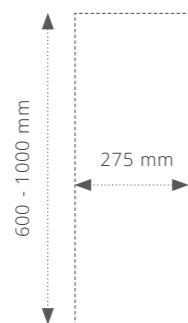

DONICE

Trwałość i odporność na zarysowania, ciepło i plamy.

Różnorodność wykończeń i kształtów

Nowoczesna i elegancka estetyka.

Pasuje do różnych stylów wnętrz.

WYMIARY

O PRODUKCIE

Wprowadź do swojego domu odrobinę natury i elegancji z naszymi stylowymi donicami. Wykonane z wysokiej jakości materiałów, o marmurowym wykończeniu, stanowią nie tylko funkcjonalny element wyposażenia, ale także wyjątkową dekorację. Duże, zielone drzewa w donicach dodają wnętrzą świeżości i pozytywnej energii, tworząc spokojny i luksusowy klimat. Idealne do nowoczesnych przestrzeni, które cenią sobie harmonię, minimalizm i naturalne akcenty.