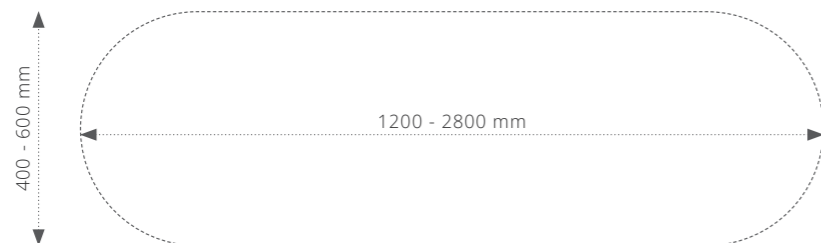

NOGI CERAMICZNE DO STOŁÓW JADALNIANYCH H760

Trwałość i odporność na zarysowania, ciepło i plamy.

Różnorodność wykończeń i kształtów

Nowoczesna i elegancka estetyka.

Pasuje do różnych stylów wnętrz.

WYMIARY PODSTAW