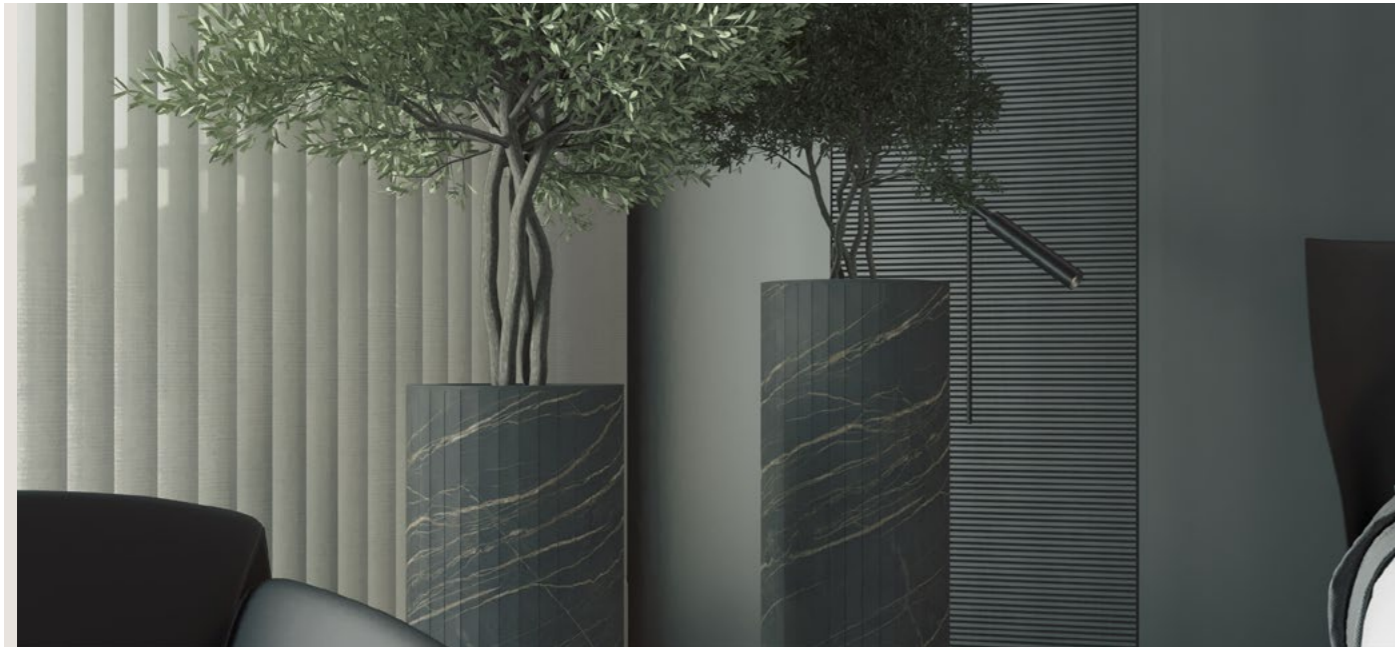

DONICE

Trwałość i odporność na zarysowania, ciepło i plamy.

Różnorodność wykończeń i kształtów

Nowoczesna i elegancka estetyka.

Pasuje do różnych stylów wnętrz.

WYMIARY

O PRODUKCIE

Wprowadź do swojego domu odrobinę natury i elegancji z naszymi stylowymi donicami. Wykonane z wysokiej jakości materiałów, o marmurowym wykończeniu, stanowią nie tylko funkcjonalny element wyposażenia, ale także wyjątkową dekorację. Duże, zielone drzewa w donicach dodają wnętrzą świeżości i pozytywnej energii, tworząc spokojny i luksusowy klimat. Idealne do nowoczesnych przestrzeni, które cenią sobie harmonię, minimalizm i naturalne akcenty.