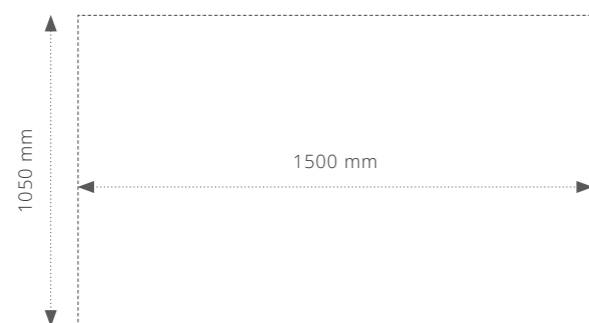

KOMODA H 1050

Trwałość i odporność na zarysowania, ciepło i plamy.

Różnorodność wykończeń i kształtów

Nowoczesna i elegancka estetyka.

Pasuje do różnych stylów wnętrz.

WYMIARY

O PRODUKCIE

Poznaj nowy wymiar elegancji z naszą wyjątkową kolekcją komód, które łączą funkcjonalność z niepowtarzalnym stylem. Każda z nich jest tworzona z pasją i precyzją w Polsce, korzystając z zaawansowanych technologii, aby zapewnić najwyższą jakość i trwałość na długie lata.