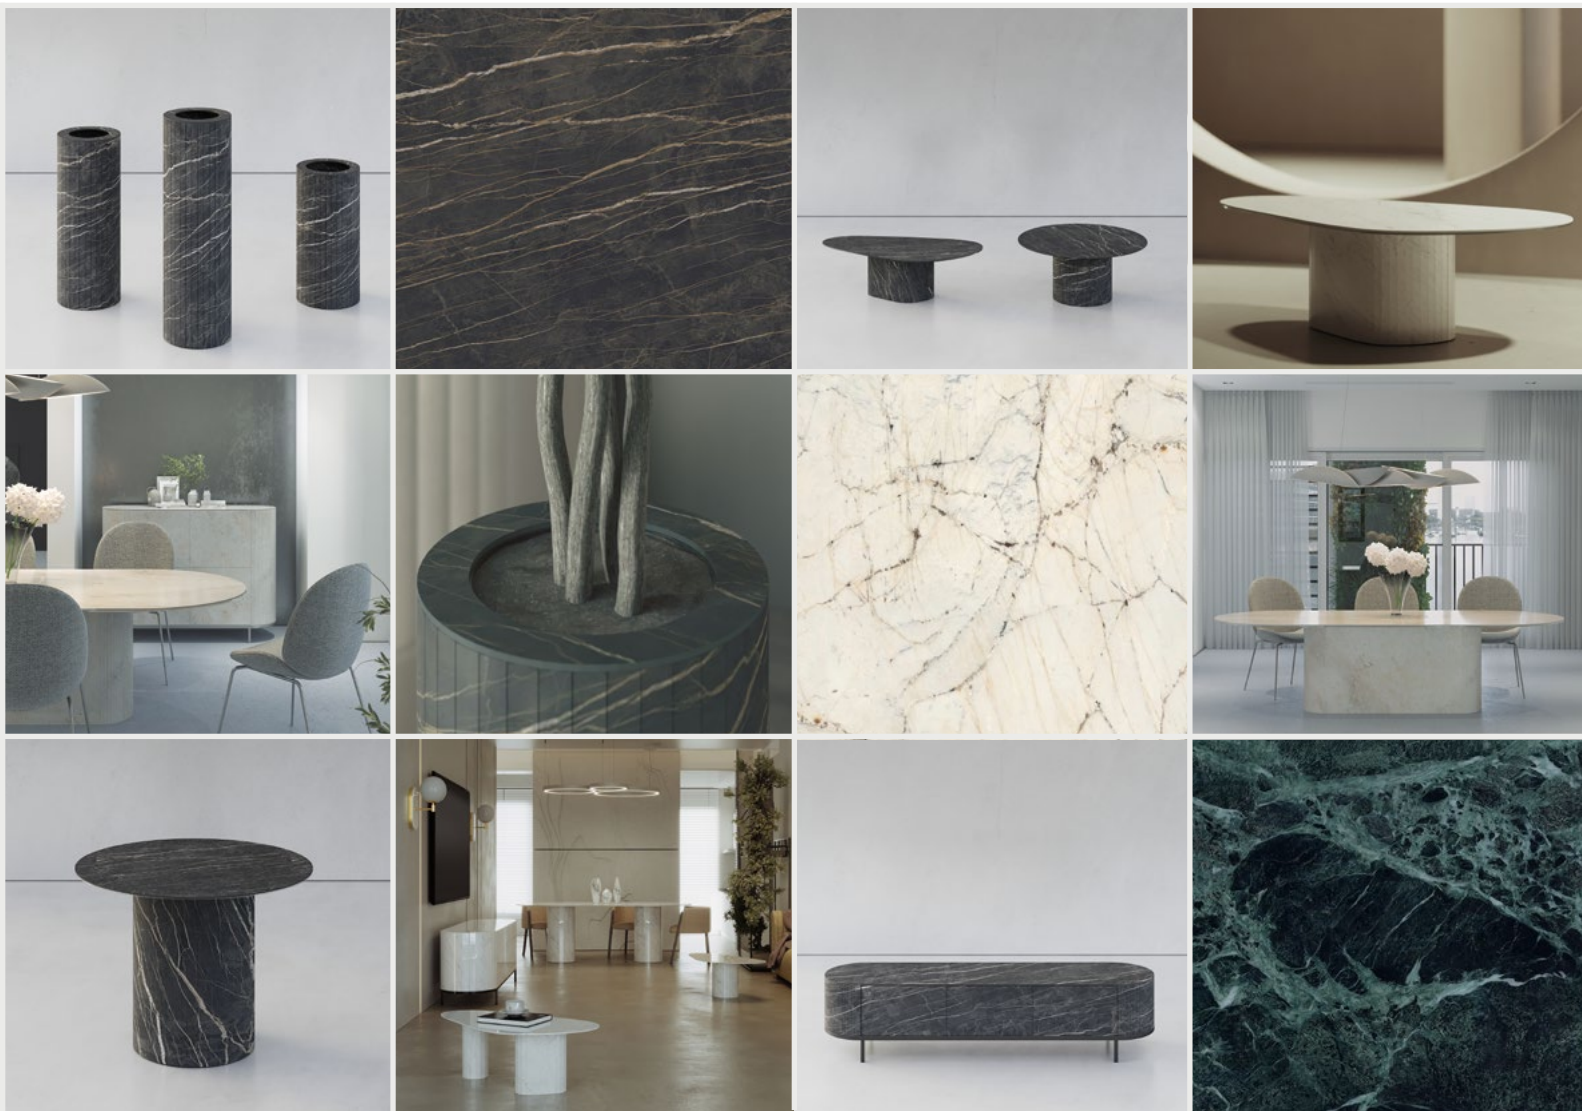

DONICE

Trwałość i odporność na zarysowania, ciepło i plamy.

Różnorodność wykończeń i kształtów

Nowoczesna i elegancka estetyka.

Pasuje do różnych stylów wnętrz.

WYMIARY

O PRODUKCIE

Wprowadź do swojego domu odrobinę natury i elegancji z naszymi stylowymi donicami. Wykonane z wysokiej jakości materiałów, o marmurowym wykończeniu, stanowią nie tylko funkcjonalny element wyposażenia, ale także wyjątkową dekorację. Duże, zielone drzewa w donicach dodają wnętrzą świeżości i pozytywnej energii, tworząc spokojny i luksusowy klimat. Idealne do nowoczesnych przestrzeni, które cenią sobie harmonię, minimalizm i naturalne akcenty.

OŚWIETLENIE KINKIETOWE

Trwałość i odporność na zarysowania, ciepło i plamy.

Różnorodność wykończeń i kształtów

Nowoczesna i elegancka estetyka.

Pasuje do różnych stylów wnętrz.

WYMIARY

O PRODUKCIE

Wprowadź do swojego wnętrza wyjątkowy akcent dzięki naszej innowacyjnej kolekcji okręgów ze światłem. Ich subtelne podświetlenie i nowoczesny design dodadzą każdej przestrzeni elegancji, a możliwość multiplikacji pozwala na tworzenie niepowtarzalnych, ciekawych kompozycji. Idealne do wnętrz urządzonych w duchu minimalizmu, industrialu i futurystyki.