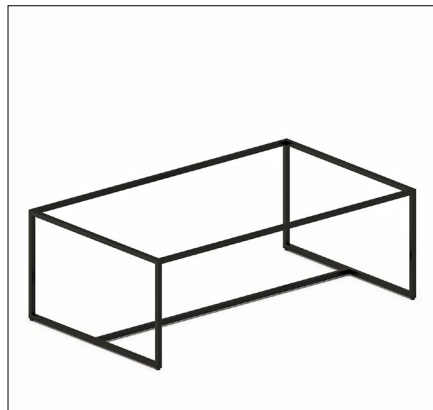

Oferta RAM do stolików **MODULTOP**

LUNA ROUND 50 H50

LUNA ROUND 65 H35

LUNA ROUND 80 H40

LUNA CUBE 40/50 H60

LUNA CUBE 60/100 H35

STELLA SQUARE 80 H45

STELLA TRIO S 49/77 H35

STELLA TRIO M 114/68 H45

STELLA ROUND 80 H40